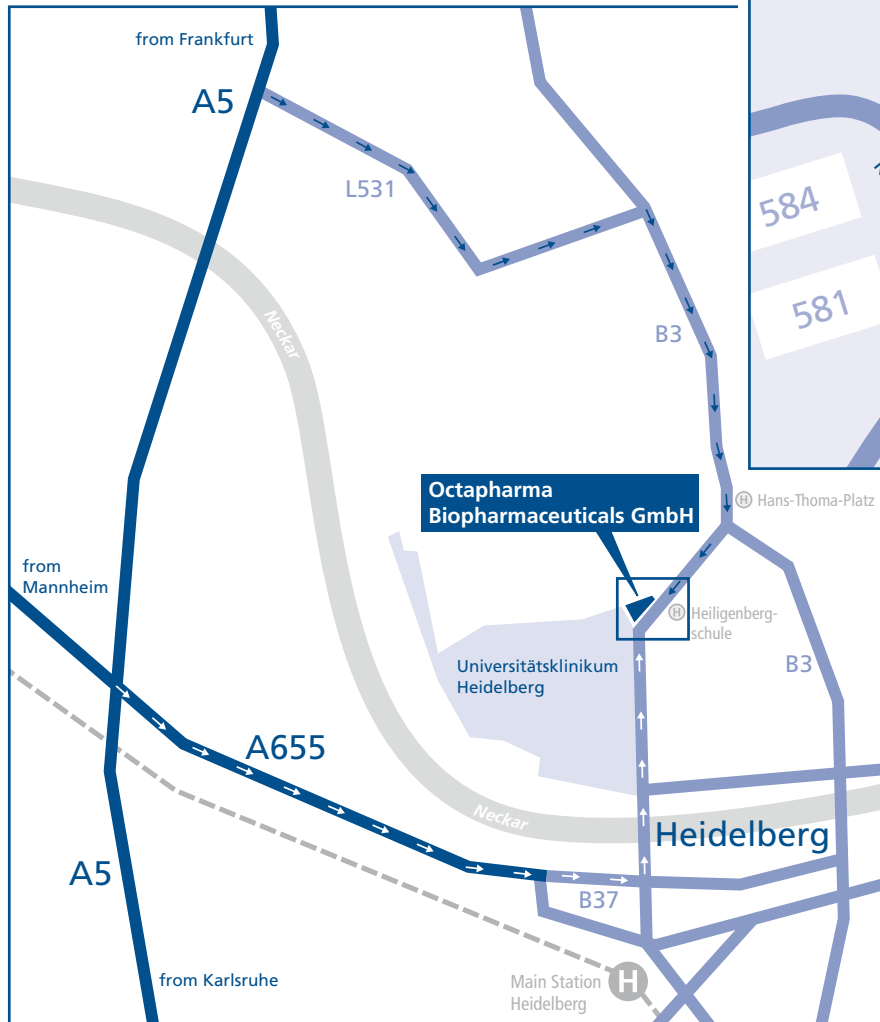

Octapharma Biopharmaceuticals GmbH

Im Neuenheimer Feld 590
69120 Heidelberg
Telefon: +49 (0) 6221 1852500

How to find us

Mit dem Auto

Von Norden kommend (Frankfurt) erreichen Sie uns über die A5 Richtung Basel/Darmstadt (Ausfahrt 36/Dossenheim). Hier der L531 folgen und auf die B3 abbiegen.

Von Süden kommend (Karlsruhe, Stuttgart, Basel) fahren Sie auf der Autobahn A5 Richtung Frankfurt bis Autobahnkreuz 37/ Kreuz Heidelberg und folgen dann der B37.

Von Westen kommend (Mannheim) folgen Sie der A656 Richtung Heidelberg bis Autobahnkreuz 37/Kreuz Heidelberg und fahren dann auf die B37.

- Straßenbahn-Linie 5 (Richtung Weinheim) bis Haltestelle „Hans-Thoma-Platz“, dort umsteigen in die Straßenbahnlinie 21 Richtung Bismarckplatz bis Haltestelle „Heiligenbergschule“ oder 700 m Fußweg bis „Im Neuenheimer Feld 590“ oder
- Straßenbahn-Linien 21 und 24 bis Haltestelle „Heiligenbergschule“.

Von den Haltestellen ist es nur ein kurzer Fußweg bis zu unserem Unternehmen.

P Ausreichende Parkplätze finden Sie direkt hinter dem Octapharma-Gebäude.

TIPP

Geben Sie in Ihrem Navigationssystem die Hausnummer 585 ein. Das Gebäude der Octapharma Biopharmaceuticals GmbH (Hausnummer 590) befindet sich direkt gegenüber.